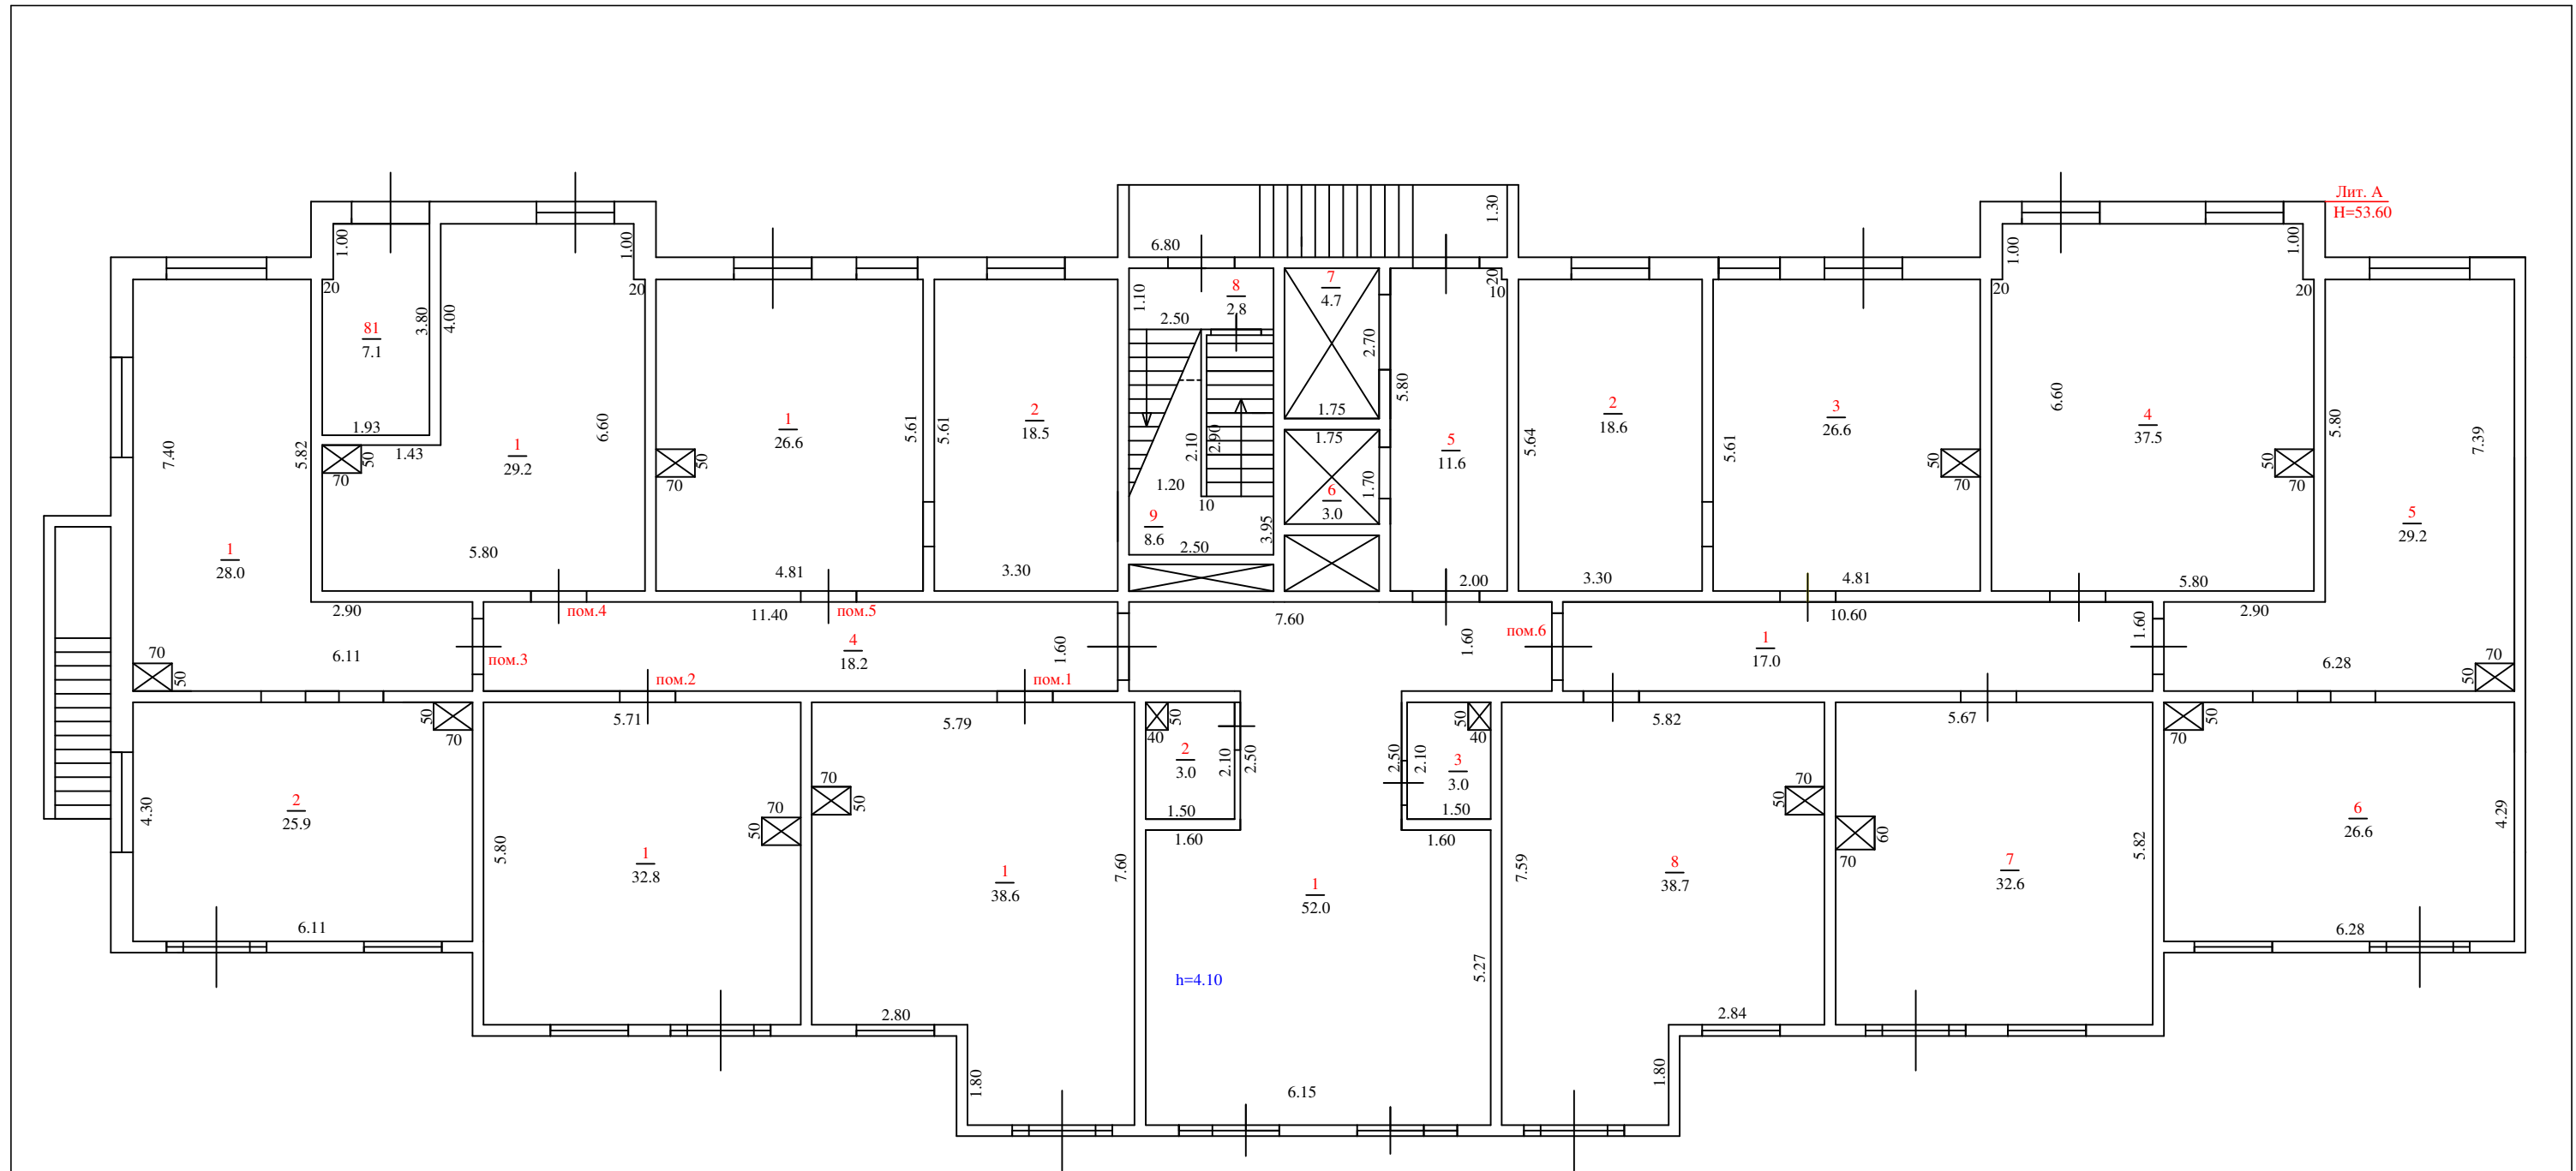

ПЛАН 1 ЭТАЖА СТРОЕНИЯ ЛИТЕРА А
 в городе Сочи, Центральный район, пер.Трунова, д.7-в
 Масштаб 1:100

Составил _____/Аракелян Д.А./

Проверил _____/Новицкий Д.Л./

План составлен " 20 " июня 2020 г.

ПЛАН 7 ЭТАЖА СТРОЕНИЯ ЛИТЕРА А
в городе Сочи, Центральный район, пер. Трунова, д.7-в
Масштаб 1:100

Лит. А

Составил _____/Аракелян Д.А./

Проверил _____/Новицкий Д.Л./

План составлен " 20 " июня 2020 г.

ПЛАН 11 ЭТАЖА СТРОЕНИЯ ЛИТЕРА А
в городе Сочи, Центральный район, пер. Трунова, д.7-в
Масштаб 1:100

Лит. А

Составил _____/Аракелян Д.А./

Проверил _____/Новицкий Д.Л./

План составлен " 20 " июня 2020 г.

ПЛАН 18 ЭТАЖА СТРОЕНИЯ ЛИТЕРА А
 в городе Сочи, Центральный район, пер. Трунова, д.7-в
 Масштаб 1:100

Лит. А

Составил _____/Аракелян Д.А./