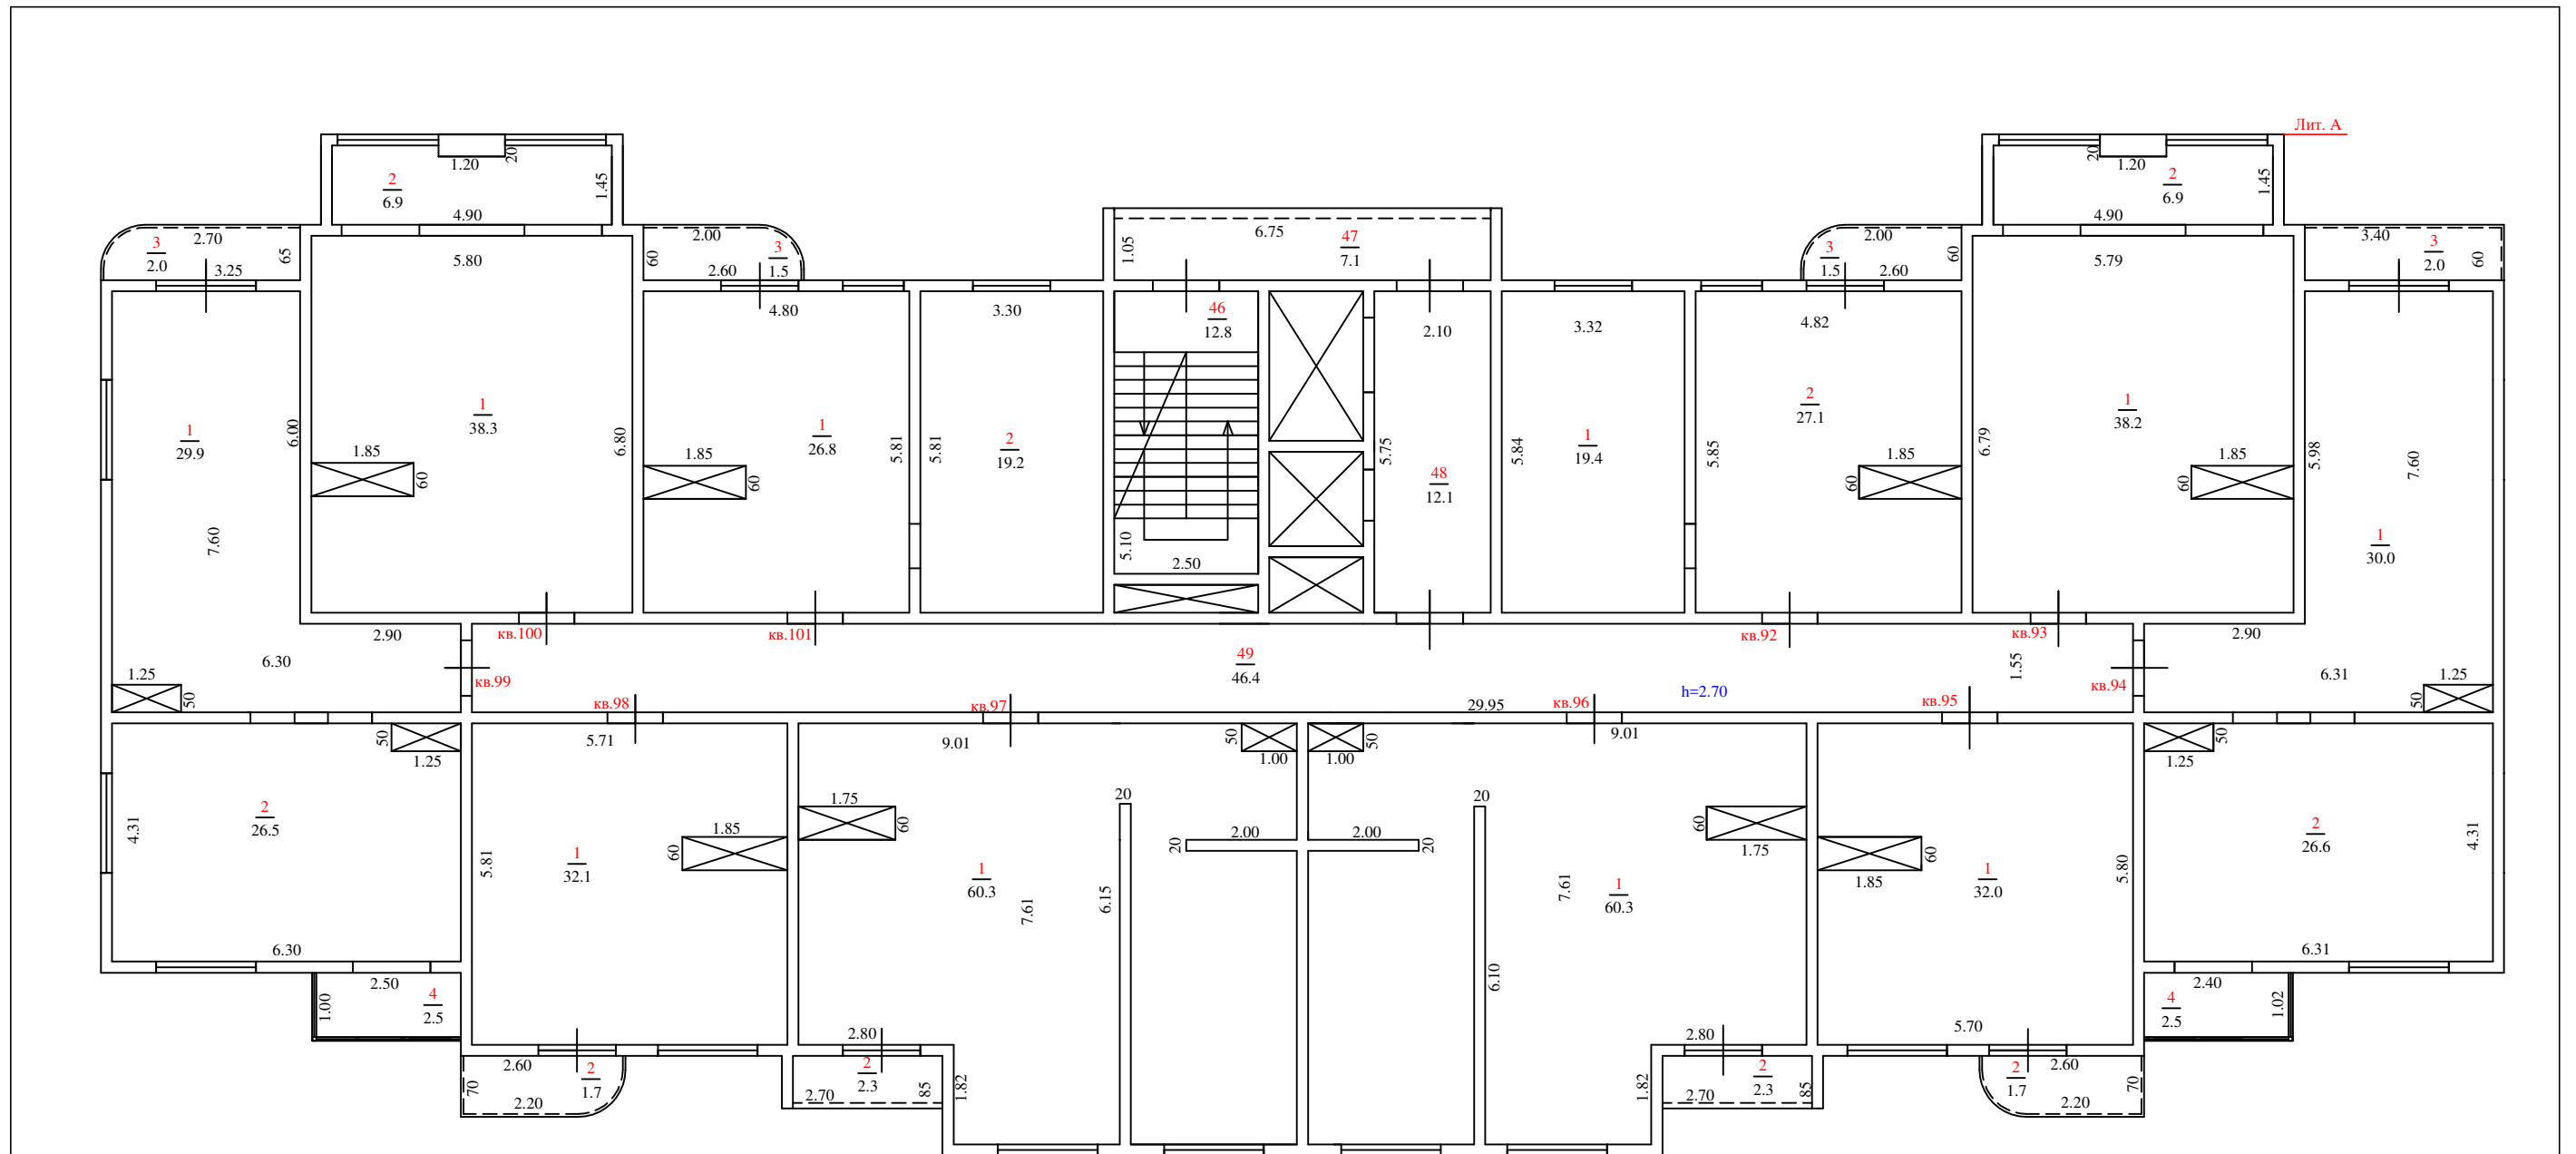

ПЛАН 1 ЭТАЖА СТРОЕНИЯ ЛИТЕРА А
 в городе Сочи, Центральный район, пер.Трунова, д.7-в
 Масштаб 1:100

Составил _____/Аракелян Д.А./

Проверил _____/Новицкий Д.Л./

План составлен " 20 " июня 2020 г.

ПЛАН 7 ЭТАЖА СТРОЕНИЯ ЛИТЕРА А
в городе Сочи, Центральный район, пер. Трунова, д.7-в
Масштаб 1:100

Лит. А

Составил _____/Аракелян Д.А./

Проверил _____/Новицкий Д.Л./

План составлен " 20 " июня 2020 г.

ПЛАН 11 ЭТАЖА СТРОЕНИЯ ЛИТЕРА А
в городе Сочи, Центральный район, пер. Трунова, д.7-в
Масштаб 1:100

Лит. А

Составил _____/Аракелян Д.А./

Проверил _____/Новицкий Д.Л./

План составлен " 20 " июня 2020 г.

ПЛАН 18 ЭТАЖА СТРОЕНИЯ ЛИТЕРА А
 в городе Сочи, Центральный район, пер. Трунова, д.7-в
 Масштаб 1:100

Лит. А

Составил _____/Аракелян Д.А./