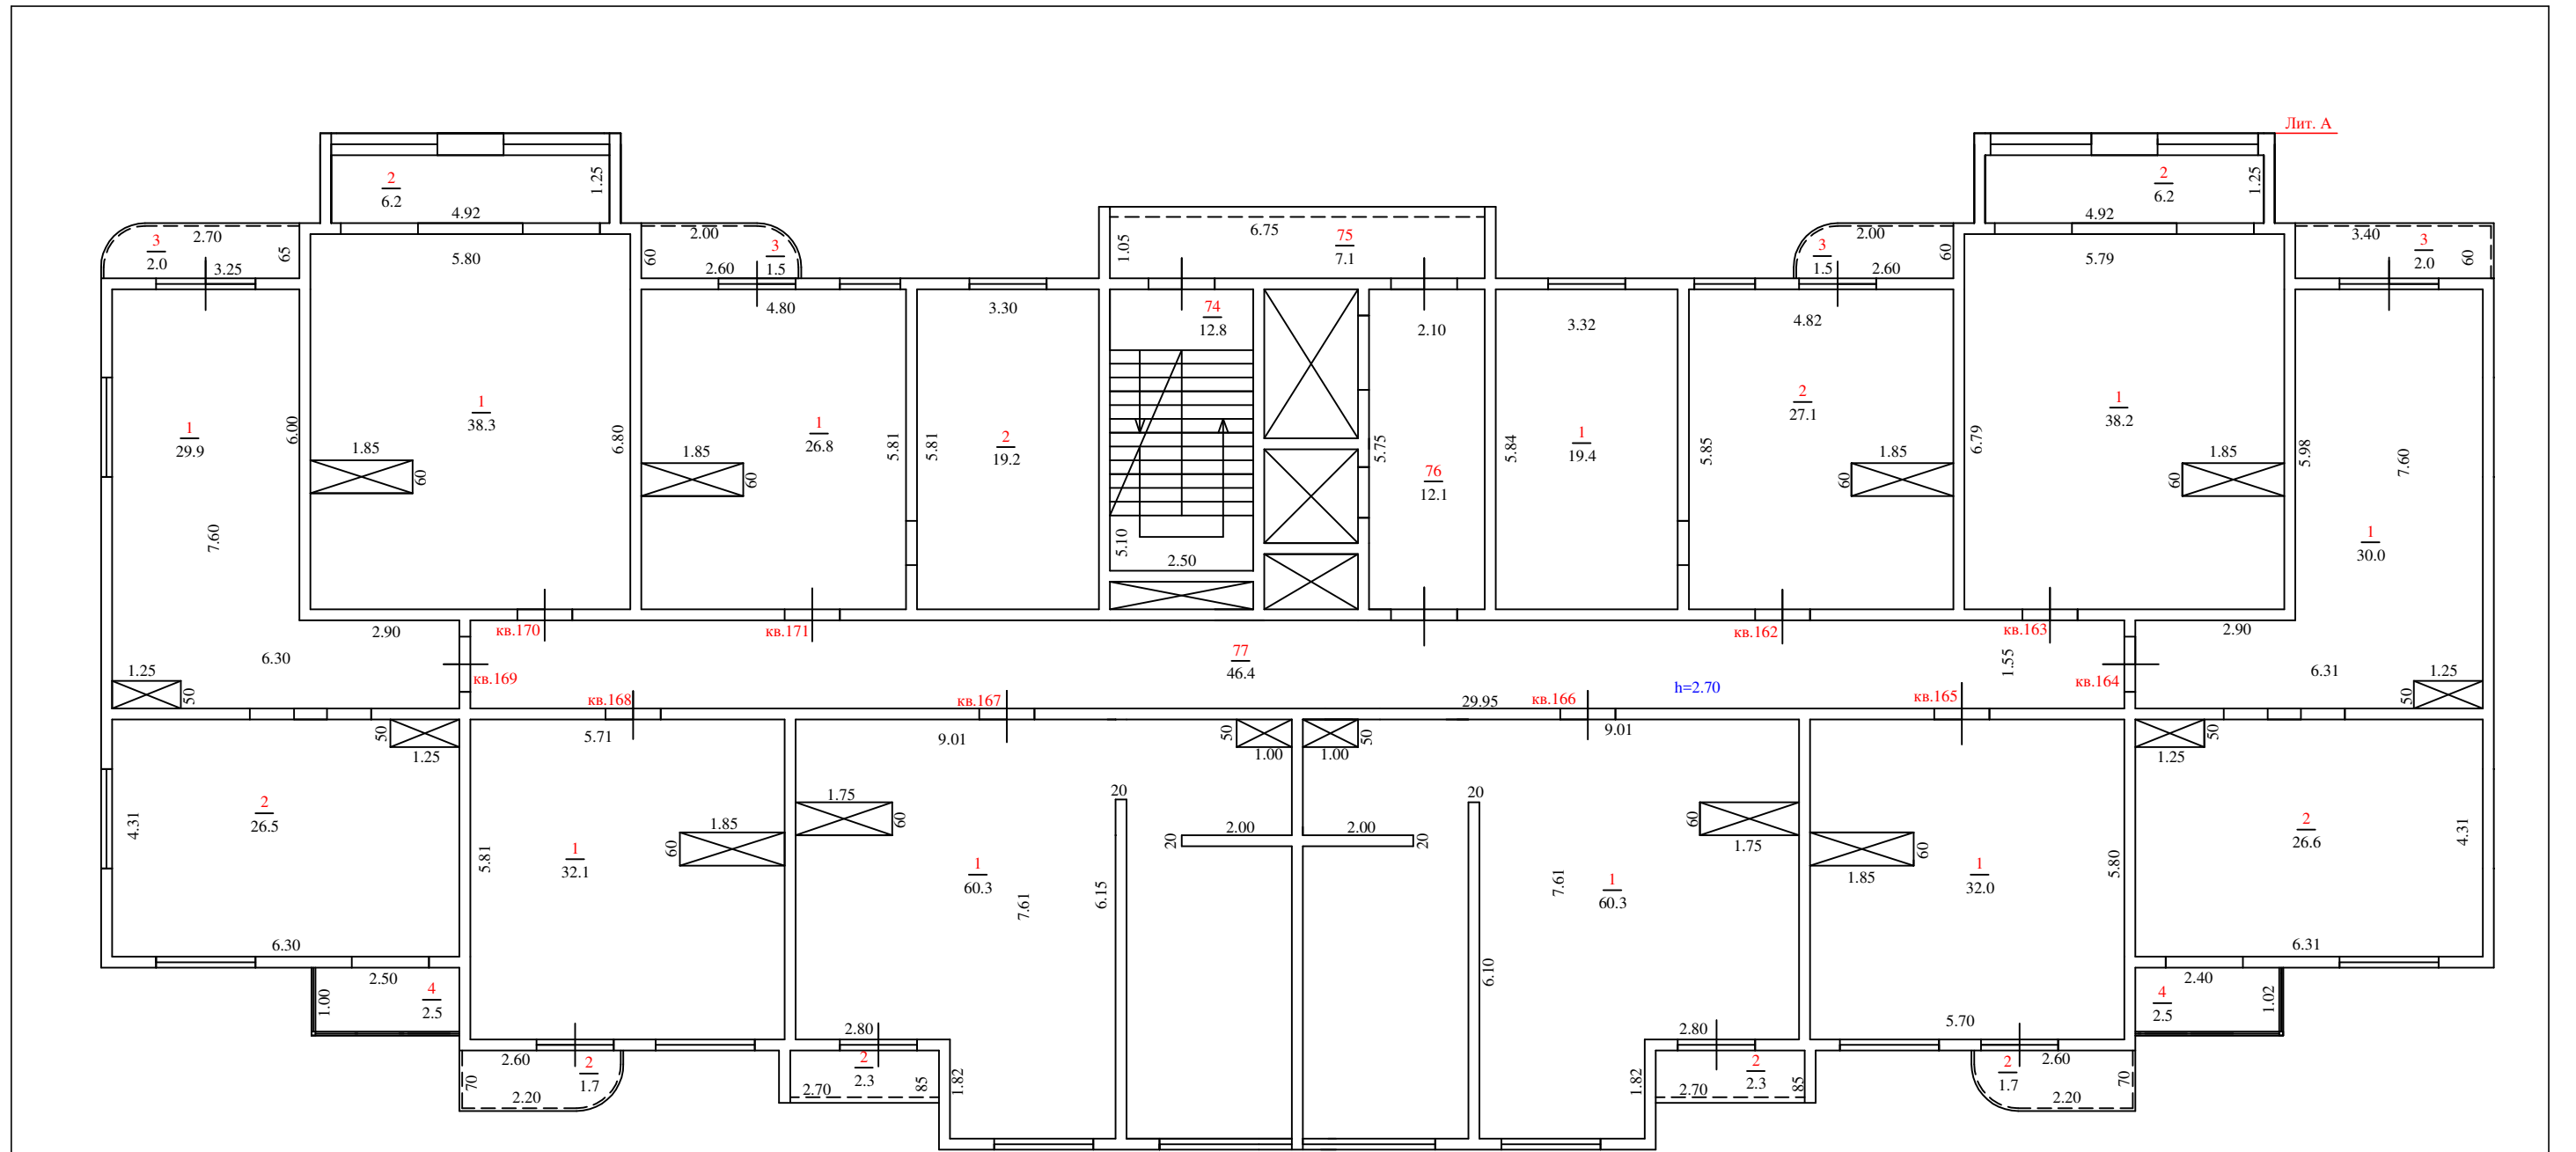

ПЛАН 1 ЭТАЖА СТРОЕНИЯ ЛИТЕРА А
 в городе Сочи, Центральный район, пер.Трунова, д.7-в
 Масштаб 1:100

Составил _____/Аракелян Д.А./

Проверил _____/Новицкий Д.Л./

План составлен " 20 " июня 2020 г.

ПЛАН 7 ЭТАЖА СТРОЕНИЯ ЛИТЕРА А
в городе Сочи, Центральный район, пер. Трунова, д.7-в
Масштаб 1:100

Составил _____/Аракелян Д.А./

Проверил _____/Новицкий Д.Л./

План составлен " 20 " июня 2020 г.

ПЛАН 18 ЭТАЖА СТРОЕНИЯ ЛИТЕРА А
 в городе Сочи, Центральный район, пер. Трунова, д.7-в
 Масштаб 1:100

Лит. А

Составил _____/Аракелян Д.А./