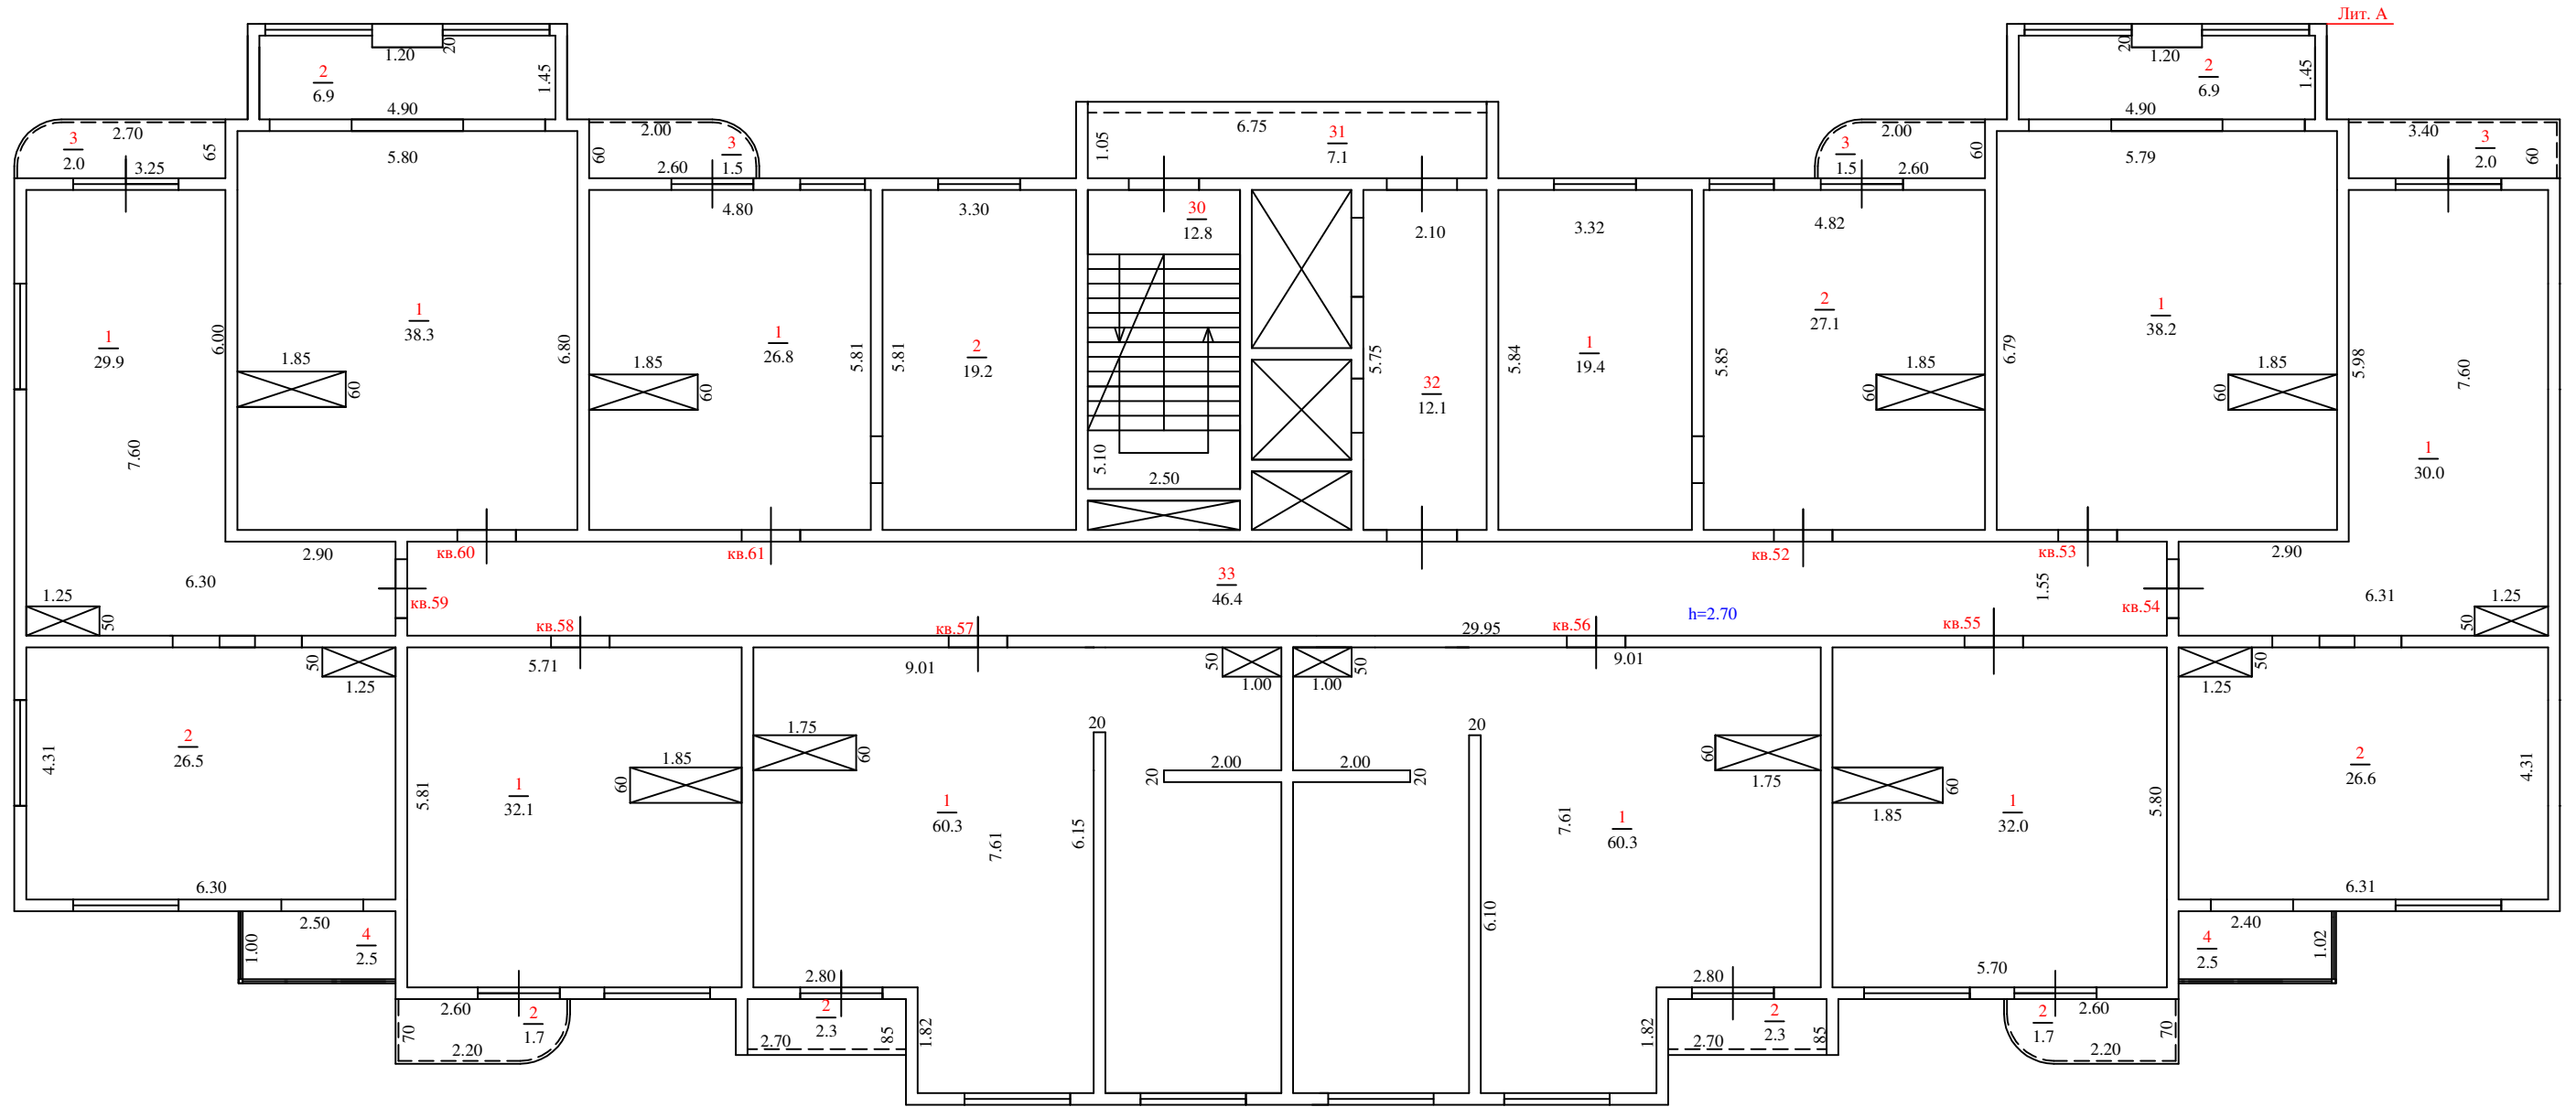

ПЛАН 1 ЭТАЖА СТРОЕНИЯ ЛИТЕРА А
 в городе Сочи, Центральный район, пер.Трунова, д.7-в
 Масштаб 1:100

Составил _____/Аракелян Д.А./

Проверил _____/Новицкий Д.Л./

План составлен " 20 " июня 2020 г.

ПЛАН 7 ЭТАЖА СТРОЕНИЯ ЛИТЕРА А
в городе Сочи, Центральный район, пер. Трунова, д.7-в
Масштаб 1:100

Лит. А

Составил _____/Аракелян Д.А./

Проверил _____/Новицкий Д.Л./

План составлен " 20 " июня 2020 г.

ПЛАН 11 ЭТАЖА СТРОЕНИЯ ЛИТЕРА А
в городе Сочи, Центральный район, пер. Трунова, д.7-в
Масштаб 1:100

Лит. А

Составил _____/Аракелян Д.А./

Проверил _____/Новицкий Д.Л./

План составлен " 20 " июня 2020 г.

ПЛАН 18 ЭТАЖА СТРОЕНИЯ ЛИТЕРА А
 в городе Сочи, Центральный район, пер. Трунова, д.7-в
 Масштаб 1:100

Лит. А

Составил _____/Аракелян Д.А./